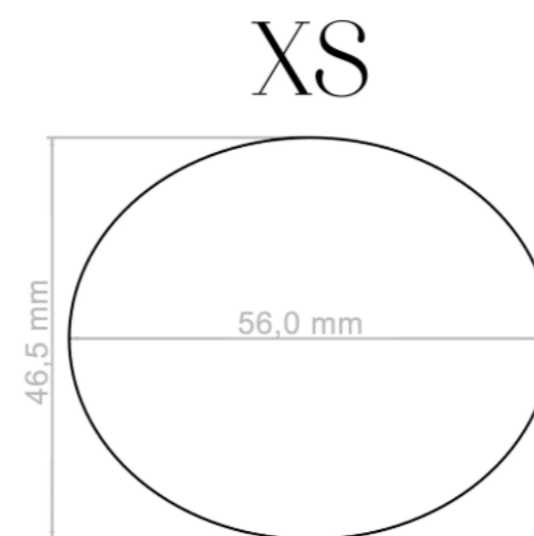

## APYRANKIŲ DYDŽIŲ GIDAS

Norėdami tiksliai nustatyti savo dydį, rekomenduojame išsimatuoti riešą, o ne naudoti kitą apyrankę.

DYDIS	VIDINIS IŠMATAVIMAS, MM	VIDINIS PERIMETRAS, MM
XS	46.5 x 56	162
S	48 x 58	167
M	50 x 60	173
L	51.5 x 62	179

Rinkitės dydį pagal išmatavimus, artimiausius Jūsų riešui.  
Visi matmenys yra apytiksliai.

INNER CIRCUMFERENCE  
OF THE BANGLE

INNER CIRCUMFERENCE  
OF THE BANGLE