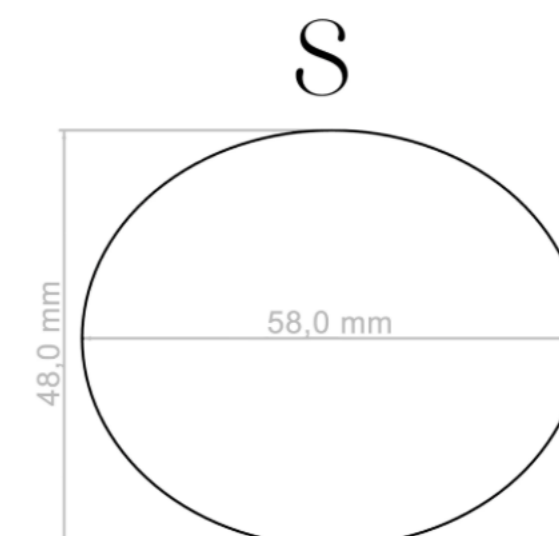

## APYRANKIŲ DYDŽIŲ GIDAS

Norėdami tiksliai nustatyti savo dydį, rekomenduojame išsimatuoti riešą, o ne naudoti kitą apyrankę.

DYDIS	VIDINIS IŠMATAVIMAS, MM	VIDINIS PERIMETRAS, MM
XS	46.5 x 56	162
S	48 x 58	167
M	50 x 60	173
L	51.5 x 62	179

Rinkitės dydį pagal išmatavimus, artimiausius Jūsų riešui.  
Visi matmenys yra apytiksliai.

INNER CIRCUMFERENCE  
OF THE BANGLE

INNER CIRCUMFERENCE  
OF THE BANGLE